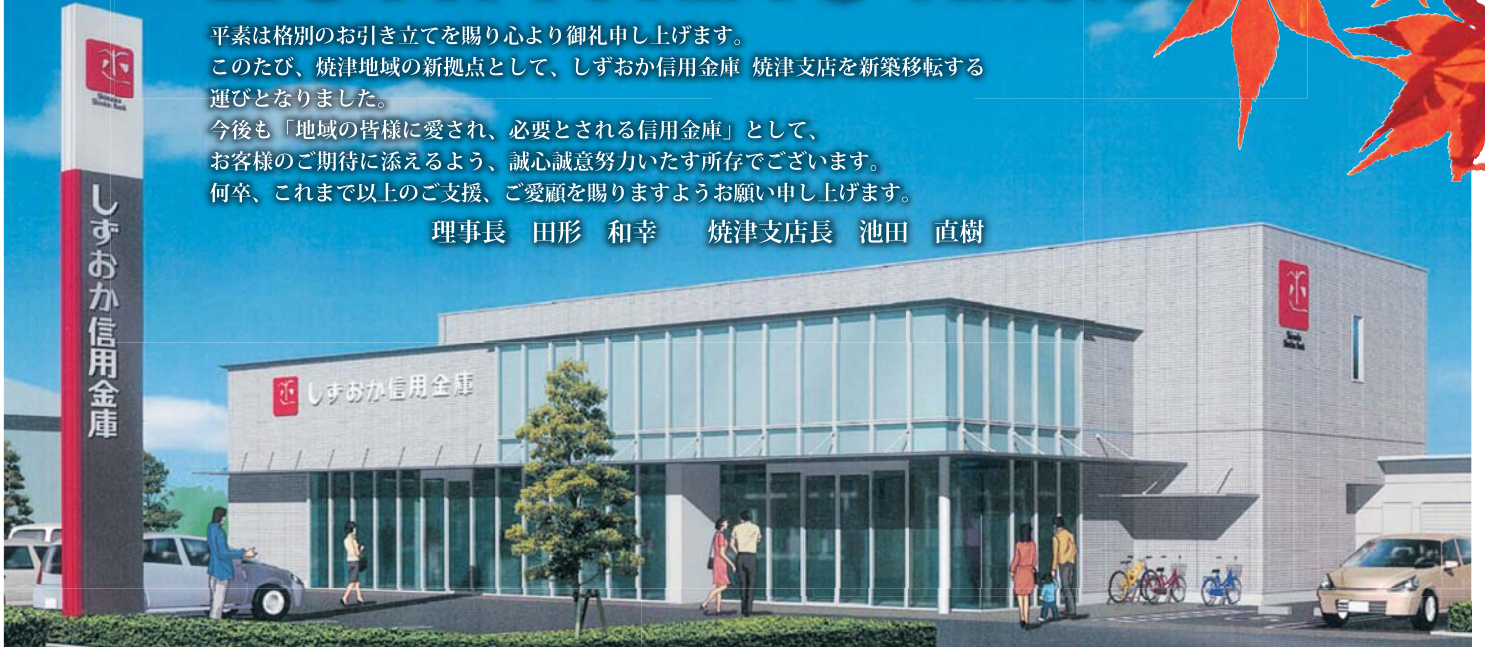

お客さまと地域とともに 80年

焼津支店は生まれ変わります。

新築移転オープン

2011.11.21(月) AM9:00

平素は格別のお引き立てを賜り心より御礼申し上げます。
このたび、焼津地域の新拠点として、しずおか信用金庫 焼津支店を新築移転する運びとなりました。

今後も「地域の皆様に愛され、必要とされる信用金庫」として、
お客様のご期待に添えるよう、誠心誠意努力いたす所存でございます。
何卒、これまで以上のご支援、ご愛顧を賜りますようお願い申し上げます。

理事長 田形 和幸 焼津支店長 池田 直樹

オープニングキャンペーン

11月1日(火)～12月30日(金)

新規ご契約プレゼント

- 定期預金・定期積金 預入金額(契約額)50万円以上
- 当店で年金振込み口座を予約して頂いた方(対象55歳以上)

えびせんいろいろ
(株式会社えびせんべいの里)

- 定期預金・定期積金 預入金額(契約額)100万円以上
- 当店で年金振込み口座を指定・変更して頂いた方

台所洗剤セット

- 定期預金・定期積金 預入金額(契約額)300万円以上

洗濯洗剤セット

- 1契約につき、1個のプレゼントとなります。
- 定期預金は、期間1年以上を対象とします。
- 年金予約・指定・変更の手続き方法については、店頭窓口または営業担当にお問合せ下さい。

オープニングイベント

11月21日(月)～11月24日(木)

※お一人様1つとさせていただきます。 ※23日(水・祝)は休業

スピードくじ

さらにチャンス!